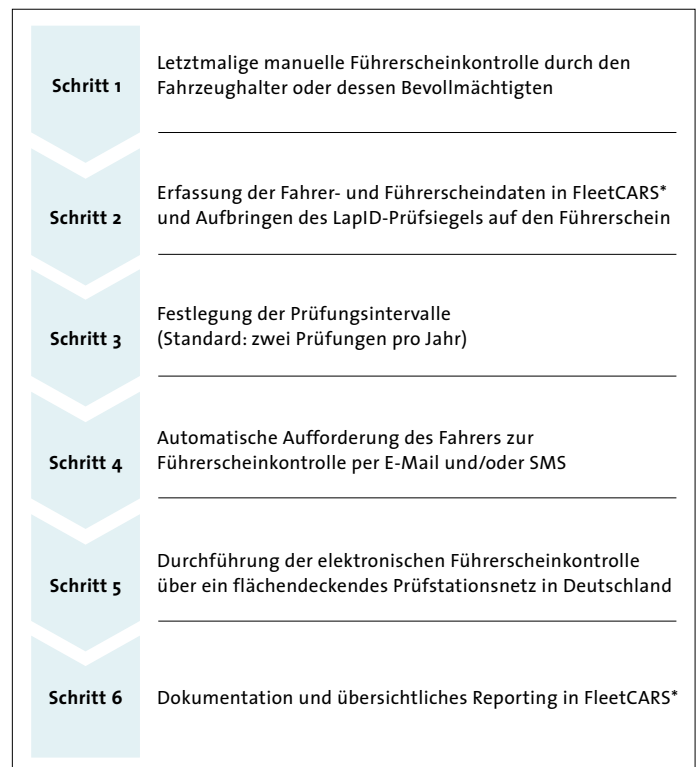

SECHS EINFACHE SCHRITTE ZUR ELEKTRONISCHEN FÜHRERSCHEINKONTROLLE